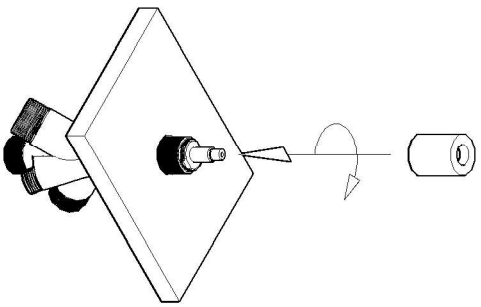

NEVE

ISTRUZIONI DI MONTAGGIO FITTING INSTRUCTIONS

NEVE

NEVE RUBINETTERIE
VIA NOVARA 18
28024 GOZZANO (NO)
ITALY

e-mail:
tecnico@neve-rubinetterie.com

visitaci / visit us
www.neve-rubinetterie.com

DEVIATORI - DIVERTER
ART. DJDEVBV

1

2

5

6

DEVIATORI - DIVERTER
ART. DJDEVBV

3

4